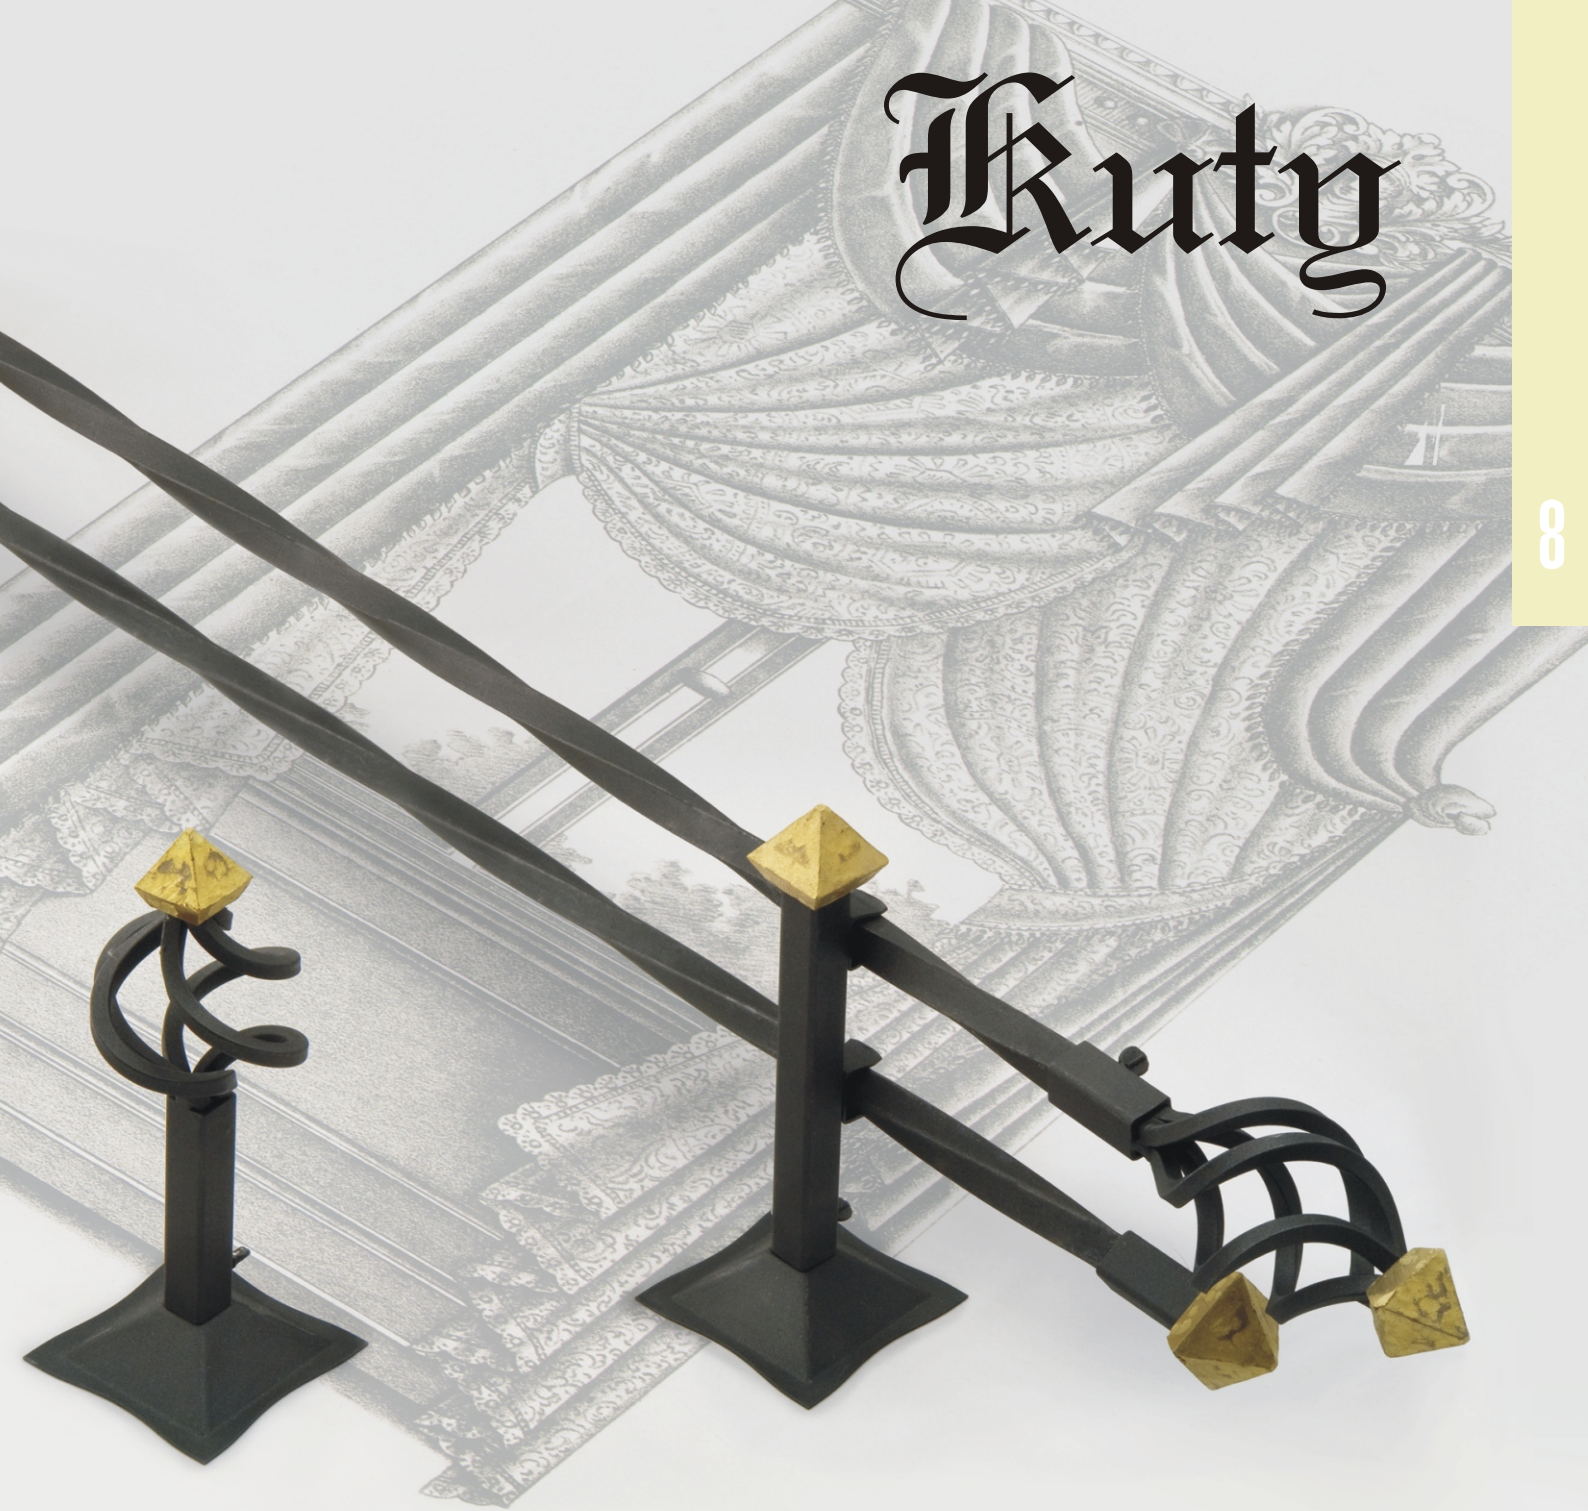

Kuty

W cenniku znajdują się ceny detaliczne w PLN zawierające VAT

Nazwa	Nr - Rodzaj	Cena (zł)
UCHWYT POJEDYNCZY kuty		
	90002 - czarny mat	70,00
∅12 mm		
L = 80 mm		
UCHWYT PODWÓJNY kuty		
	90024 - czarny mat	80,00
∅12/12 mm		
L = 80 mm		
S = 60 mm		
KOŃCÓWKA STOŻEK kuty		
	90110 - czarny mat	35,00
STANDARD		
∅12 mm		
D = 60 mm		
KOŃCÓWKA CEBULKA kuta		
	90111 - czarny mat	50,00
∅12 mm		
D = 150 mm		
KOŃCÓWKA ŚLIMAK MAŁY kuty		
	90113 - czarny mat	50,00
∅12 mm		
D = 120 mm		
KOŃCÓWKA ŚLIMAK DUŻY kuty		
	90112 - czarny mat	50,00
∅12 mm		
D = 160 mm		
KÓŁKO Z ŻABKĄ kute		
	90511 - czarny mat	3,00
∅ 35/25 mm		

L - odległość pierwszej rury od ściany / sufitu
S - odległość pomiędzy rurami D - długość

Kuty

W cenniku znajdują się ceny detaliczne w PLN zawierające VAT

Nazwa	Nr - Rodzaj	Cena (zł)
ROZETA CEBULKA kuta		
	90351 - czarny mat	70,00
D = 180 mm		

ROZETA STOŻEK kuta		
	90352 - czarny mat	70,00
D = 130 mm		

ŁĄCZNIK DRAŻKÓW kuty		
	90540 - czarny mat	20,00

DRAŻEK SKRĘCANY \varnothing mm 12 kuty		
	90521 - czarny mat	25,00
\varnothing 12 mm		
L = 150, 175, 200, 250 cm		
Maksymalna odległość między uchwytami 180 cm.		